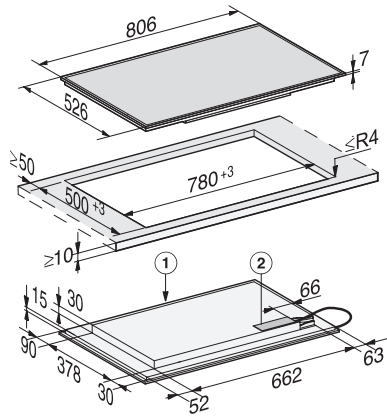

## KM 7575 FR

Herdunabhängiges Induktionskochfeld

mit 3 PowerFlex-Kochbereichen für maximale Leistungsstärke

EAN: 4002516068693 / Materialnummer: 11022970 / Alte Materialnummer: 26757500D

Stop&Go-Funktion	•
Recall-Funktion	•
Kurzzeitwecker	•
Abschaltautomatik	•
Individuelle Einstellmöglichkeiten (z.B. Signaltöne)	•
Wischschutz	•
<b>Effizienz und Nachhaltigkeit</b>	
Leistungsaufnahme im Aus-Zustand in W	0,5
Leistungsaufnahme im Stand-by Modus in W	1,0
Leistungsaufnahme im vernetzten Bereitschaftsbetrieb in W	2,0
Zeitdauer bis automatisches Schalten in Aus-Zustand in min	20
Zeitdauer bis automatisches Schalten in Bereitschaftsbetrieb in min	20
Zeitdauer bis automatisches Schalten in vernetzten Bereitschaftsbetrieb in min	20
<b>Pflegekomfort</b>	
Leicht zu reinigende Glaskeramik	•
<b>Sicherheit</b>	
Sicherheitsausschaltung	•
Verriegelungsfunktion	•
Inbetriebnahmesperre	•
Integriertes Kühlgebläse	•
Überhitzungsschutz	•
Restwärmeanzeige	•
<b>Technische Daten</b>	
Abmessungen in mm (Breite)	806
Abmessungen in mm (Höhe)	52
Abmessungen in mm (Tiefe)	526
Ausschnittmaße in mm (Breite) bei aufliegendem Einbau	780
Ausschnittmaße in mm (Tiefe) bei aufliegendem Einbau	500
Einbauhöhe mit Anschlusskasten in mm	45
Gewicht in kg	16
Gesamtanschlusswert in kW	11,00
Länge der elektrischen Zuleitung in m	1,4
Spannung in V	230
Frequenz in Hz	50-60
<b>Mitgeliefertes Zubehör</b>	
Anschlusskabel	Ja
Gutschein für eine GGRP Gourmet-Grillplatte	Anschlusskabel

## KM 7575 FR

Herdunabhängiges Induktionskochfeld  
mit 3 PowerFlex-Kochbereichen für maximale Leistungsstärke

KM 7575 FR (Skizze)

1) vorn, 2) Netzanschlusskasten mit Netzanschlussleitung,  
L = 1440 mm, wird dem Gerät lose beigelegt